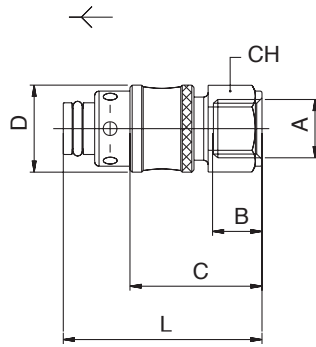

**420-520 SERIES**

⊘ DN 12 mm

**422**

INNESTO CON ATTACCO FEMMINA - FEMALE PLUG

A	B	C	D	L	CH	Conf. Pack.
<b>1/2</b>	15	38.5	28	58	24	10