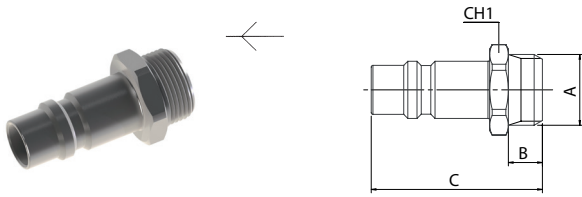

# 811

INNESTO CON ATTACCO MASCHIO - MALE PLUG

Codice Code	A	C	B	CH	Conf. Pack.
00811000105NB	1/2	50,5	10	24	10
00811000107NB	3/4	52,5	12	30	10